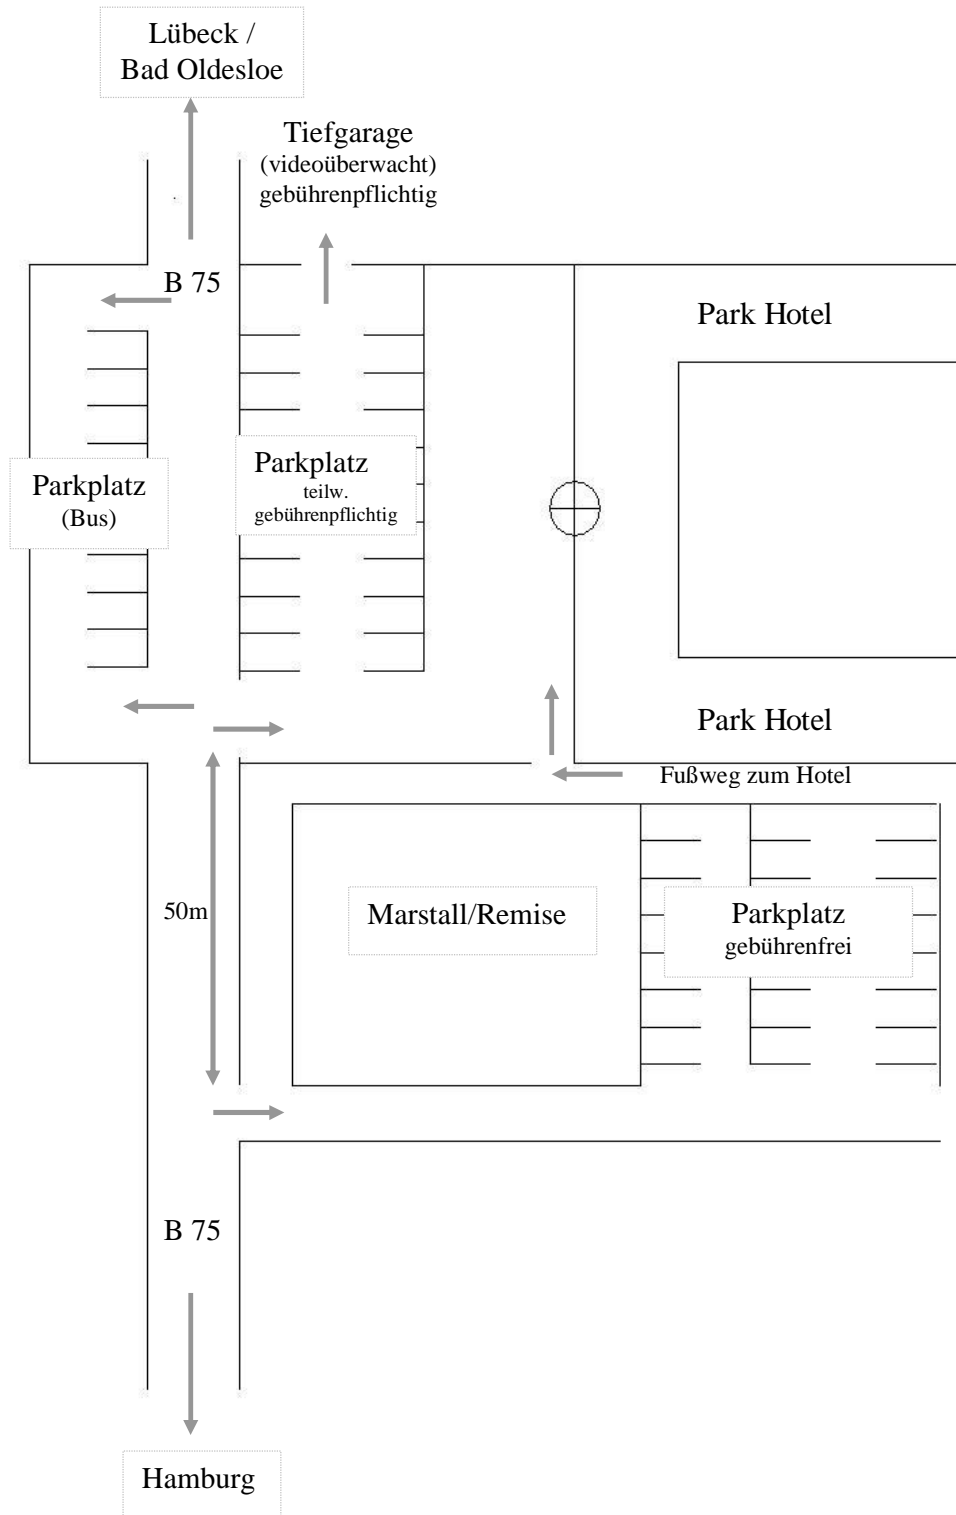

Information über Parkmöglichkeiten am Park Hotel Ahrensburg

Kostenpflichtige Parkplätze auf dem Gelände des Park Hotel Ahrensburg:
Kosten pro Stunde: 1,00 € ; Tagessatz: 9,00 €

Es können leider keine Parkgebühren übernommen werden, nutzen Sie aus diesem Grunde bitte die gebührenfreien Parkplätze hinter dem Marstall/Remise oder öffentliche Verkehrsmittel.